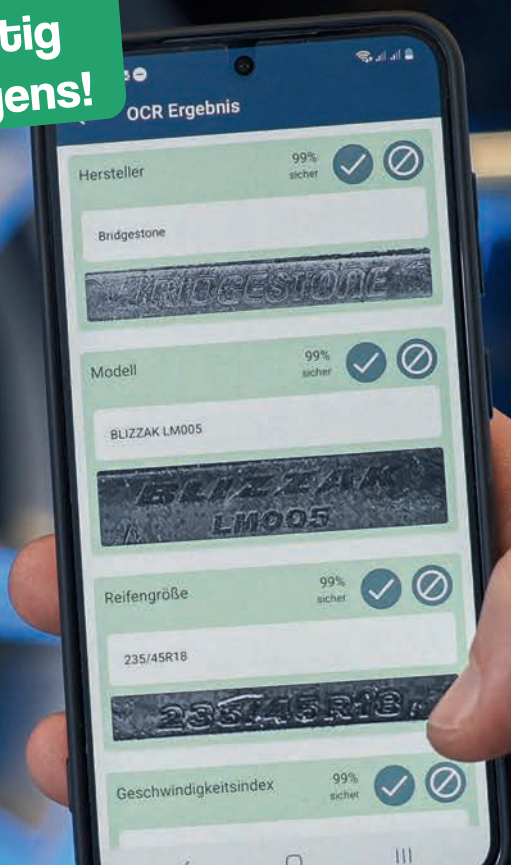

TireScanMobile

Mobil registrering av dekkdata

Mobilapplikasjonen TireScanMobile brukes til digital fangst av dekk- og kjøretøyinformasjon. I tillegg til å dokumentere den generelle dekktilstanden, tillater TireScanMobile automatisert fangst av alle relevante dekkdata ved bruk av kunstig intelligens. Videre kan generell kjøretøyinformasjon dokumenteres, med inndata forenklet med automatisk skilt og VIN-gjenkjenning. Alternativet for bildefangst av eksisterende kjøretøyskader, utfyller dokumentasjonsmulighetene til TireScanMobile. Til slutt kan de fangede dataene eksporteres til et eksisterende kundestyringsystem.

Med kunstig intelligens!

- PDF rapport (kun sammen med scanner)

INVENTECH Fjellhamarveien 52 - 1472 Fjellhamar

Tlf.: +47 22382800 • post@inventech.no • www.inventech.no

TireScanMobile

Mobil registrering av dekkdata

<https://gl-technology.de/products/tirescanmobile?lang=en>

- Oppsummering av bruksområder -

- Dokumentasjon av dekkdata
- Dokumentering av felg/dekkkombinasjon
- Automatisert dekkdatagjenkjenning ved bruk av kunstig intelligens
- Utvidet tilstandsdokumentasjon av dekk og felger
- Bildeopptak av kjøretøy
- Dokumentasjon av kjøretøydata
- Automatisert skiltgjenkjenning
- Automatisert VIN-gjenkjenning
- Skadedokumentasjon på kjøretøy