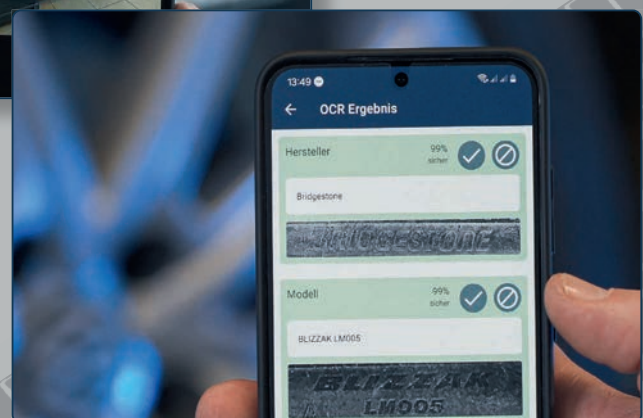

TireScanMobile

Mobil registrering av dekkdata

<https://gl-technology.de/products/tirescanmobile?lang=en>

- Oppsummering av bruksområder -

- Dokumentasjon av dekkdata
- Dokumentering av felg/dekkkombinasjon
- Automatisert dekkdatagjenkjenning ved bruk av kunstig intelligens
- Utvidet tilstandsdokumentasjon av dekk og felger
- Bildeopptak av kjøretøy
- Dokumentasjon av kjøretøydata
- Automatisert skiltgjenkjenning
- Automatisert VIN-gjenkjenning
- Skadedokumentasjon på kjøretøy

- Eksempel på bruk

Demovideo på Youtube:

* Specification subject to change without notice / version: 2402SKENNG

INVENTECH Fjellhamarveien 52 - 1472 Fjellhamar

Tlf.: +47 22382800 • post@inventech.no • www.inventech.no