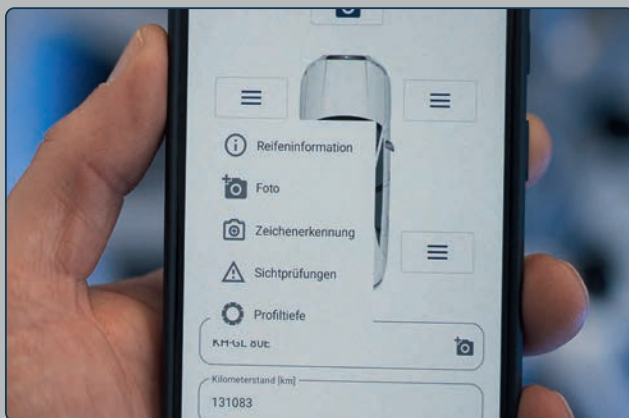

TireScanMobile

Mobil registrering av dekkdata

<https://gl-technology.de/products/tirescanmobile?lang=en>

- Oppsummering av bruksområder -

- Dokumentasjon av dekkdata
- Dokumentering av felg/dekkkombinasjon
- Automatisert dekkdatagjenkjenning ved bruk av kunstig intelligens
- Utvidet tilstandsdokumentasjon av dekk og felger
- Bildeopptak av kjøretøy
- Dokumentasjon av kjøretøydata
- Automatisert skiltgjenkjenning
- Automatisert VIN-gjenkjenning
- Skadedokumentasjon på kjøretøy

- Eksempel på bruk

Demovideo på Youtube:

* Specification subject to change without notice / version: 2402SKENNG

INVENTECH Fjellhamarveien 52 - 1472 Fjellhamar

Tlf.: +47 22382800 • post@inventech.no • www.inventech.no