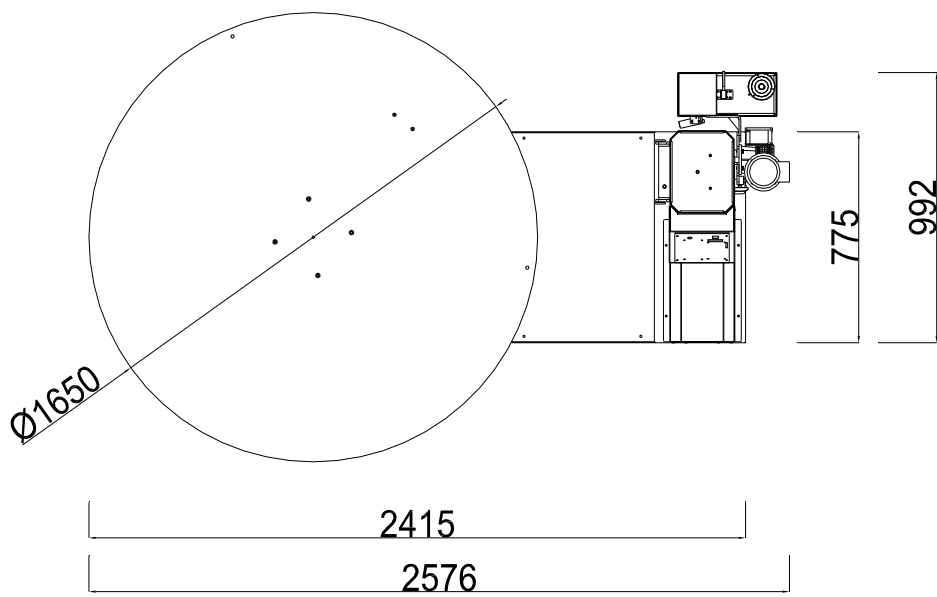

2.7 – LAYOUT

Frame D.1500

Frame D.1650

Column H 2200

Column H 2500