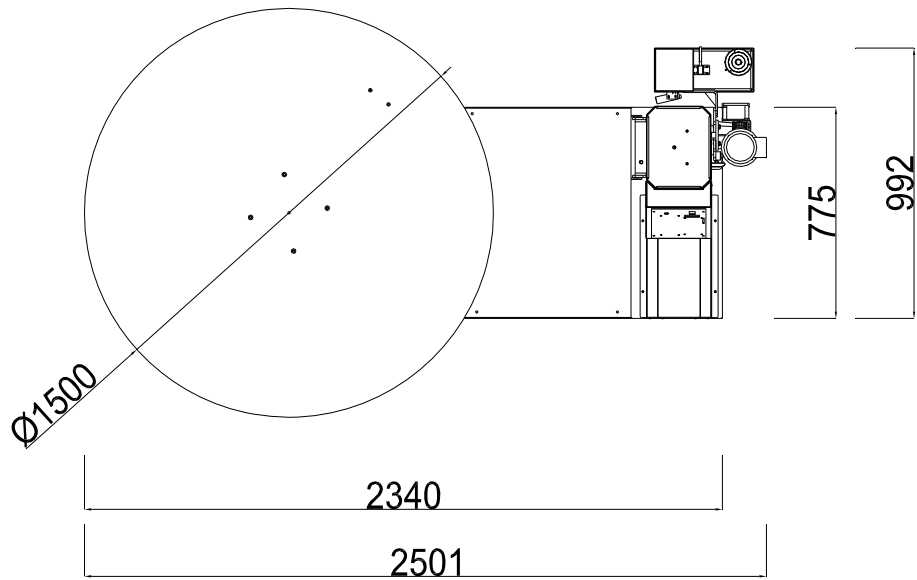

2.7 – LAYOUT

Frame D.1500

Frame D.1650

Column H 2200

Column H 2500